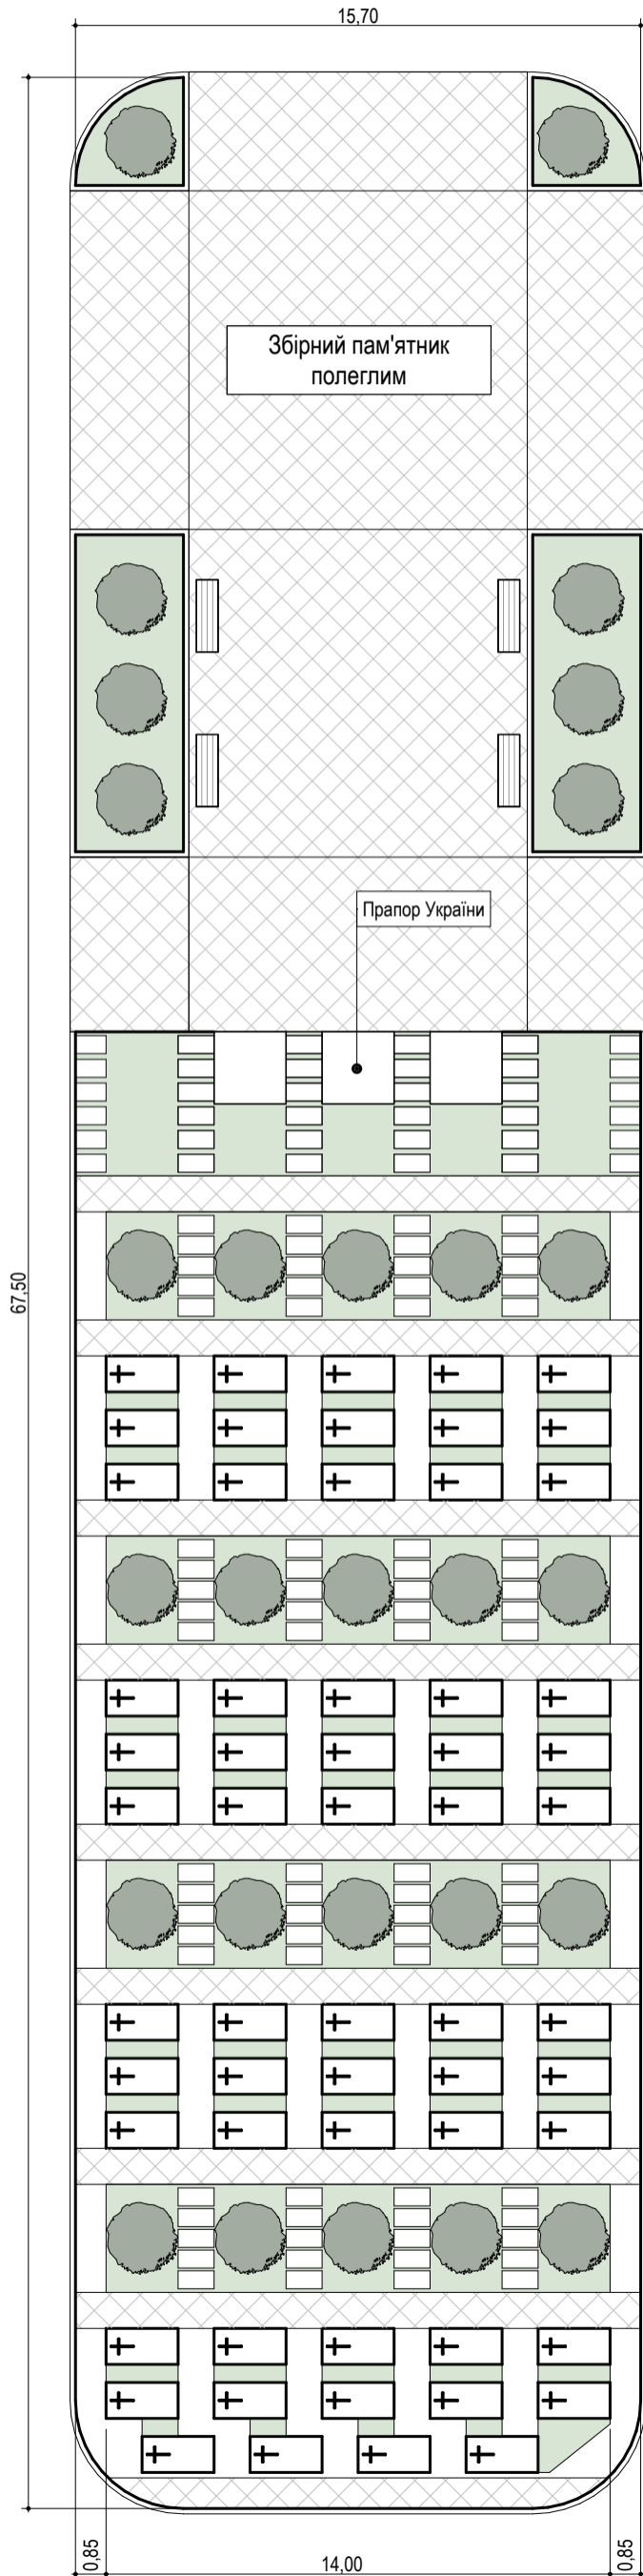

СЕКТОР ВІЙСЬКОВИХ ПОХОВАНЬ на кладовищі Геологів в м. Херсон

План благоустрою М1:200

План прив'язки могил М1:200